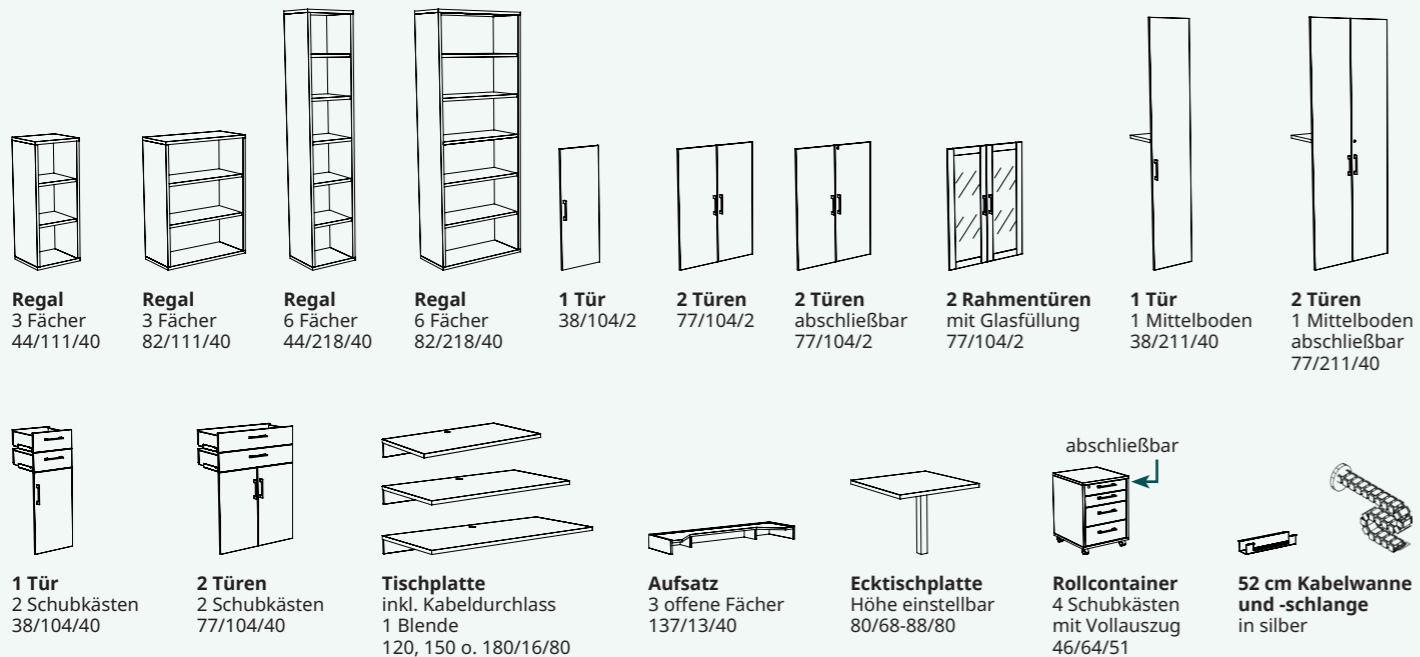

## VARY

vito-moebel.de

vito VARY 0124/1

**Auszug aus dem Typenplan** Alle Maße B/H/T ca.-Maße in cm. Front, Korpus und Absetzungen in den Dekoren Kreidegrau matt Lack, Asteiche, Birke oder Ice white supermatt. Metalluntergestelle in Schwarz matt, Silber und Weiß matt.

# VARY

Mehr zu vito VARY

Zur Grundausstattung gehören ein höhenverstellbarer Schreibtisch, praktischerweise über Eck, und ein mobiler Rollcontainer.

Korpus und Front sind in unterschiedlichen Farbkombinationen erhältlich